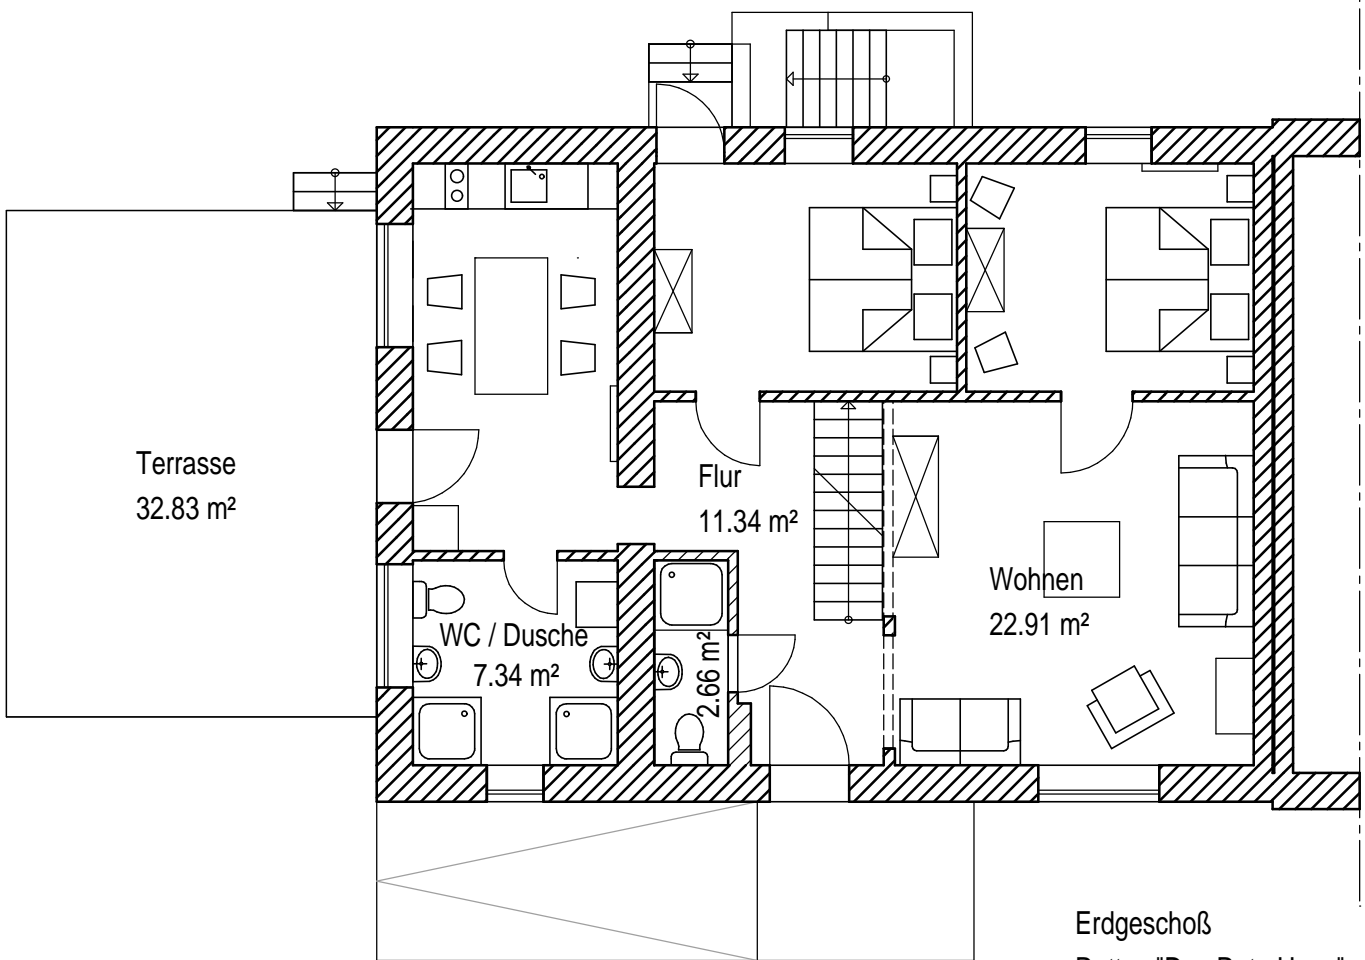

Erdgeschoß
 Rathey "Die Kate"
 M 1:100 21.08.2011
 Bearbeiter: Renate Hößelbarth

Dachgeschoß
 Rathey "Die Kate"
 M 1:100 21.08.2011
 Bearbeiter: Renate Hößelbarth

Erdgeschoß
 Rattey "Das Rote Haus"
 M 1:100 21.08.2011
 Bearbeiter: Renate Hößelbarth

Dachgeschoß
 Rattey "Das Rote Haus"
 M 1:100 21.08.2011
 Bearbeiter: Renate Hößelbarth

Erdgeschoß
 Rathey "Der Speicher"
 M 1:100 21.08.2011
 Bearbeiter: Renate Hößelbarth

Dachgeschoß
 Rathey "Der Speicher"
 M 1:100 21.08.2011
 Bearbeiter: Renate Hößelbarth