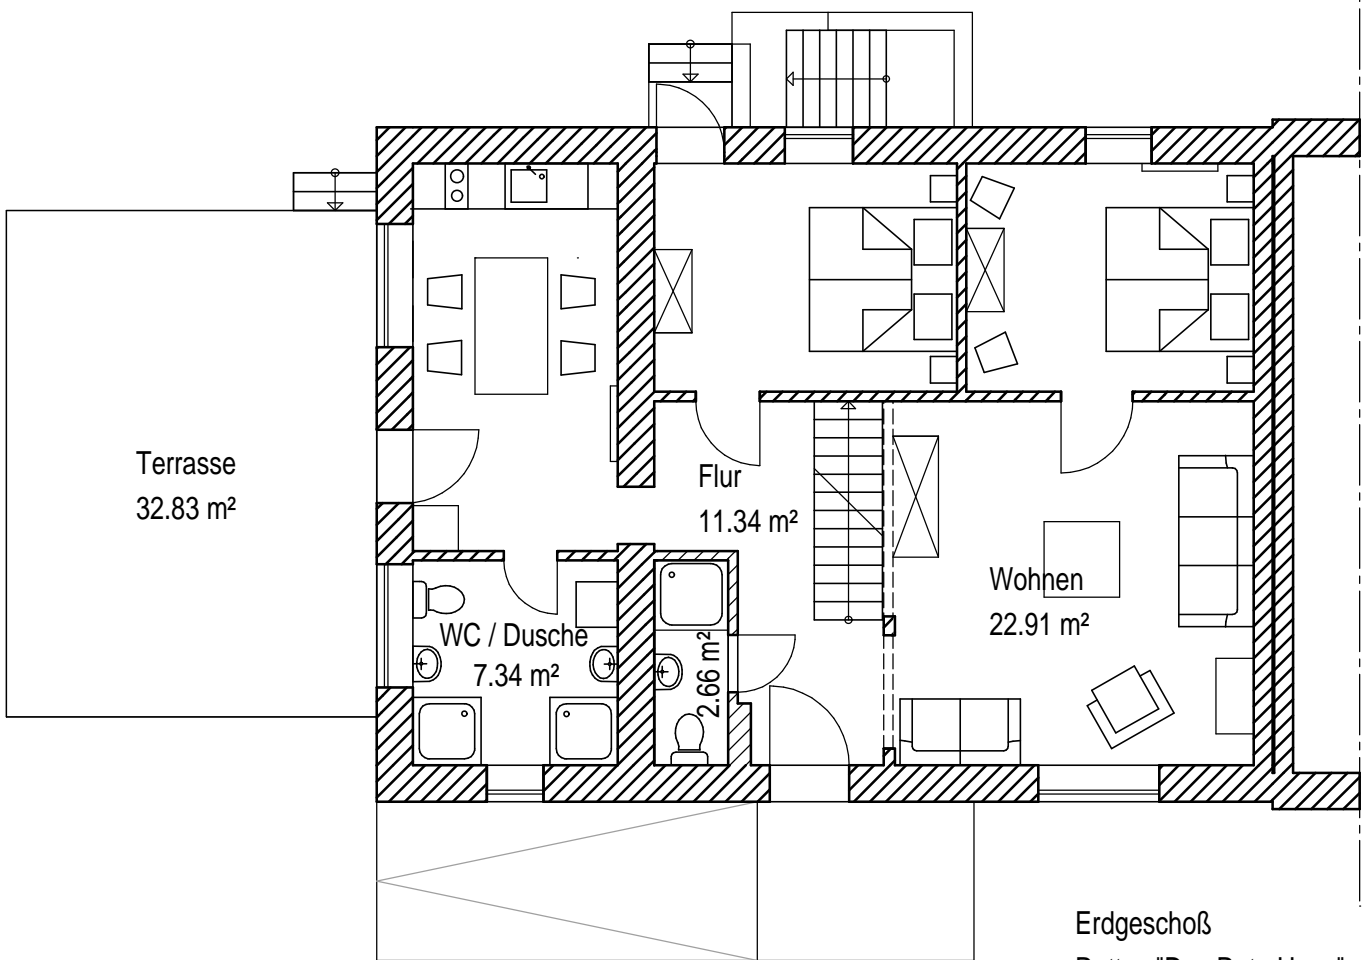

Erdgeschoß  
 Rathey "Die Kate"  
 M 1:100 21.08.2011  
 Bearbeiter: Renate Hößelbarth

Dachgeschoß  
 Rathey "Die Kate"  
 M 1:100 21.08.2011  
 Bearbeiter: Renate Hößelbarth

Erdgeschoß  
 Rattey "Das Rote Haus"  
 M 1:100 21.08.2011  
 Bearbeiter: Renate Hößelbarth

Dachgeschoß  
 Rattey "Das Rote Haus"  
 M 1:100 21.08.2011  
 Bearbeiter: Renate Hößelbarth

Erdgeschoß  
 Rathey "Der Speicher"  
 M 1:100 21.08.2011  
 Bearbeiter: Renate Hößelbarth

Dachgeschoß  
 Rathey "Der Speicher"  
 M 1:100 21.08.2011  
 Bearbeiter: Renate Hößelbarth